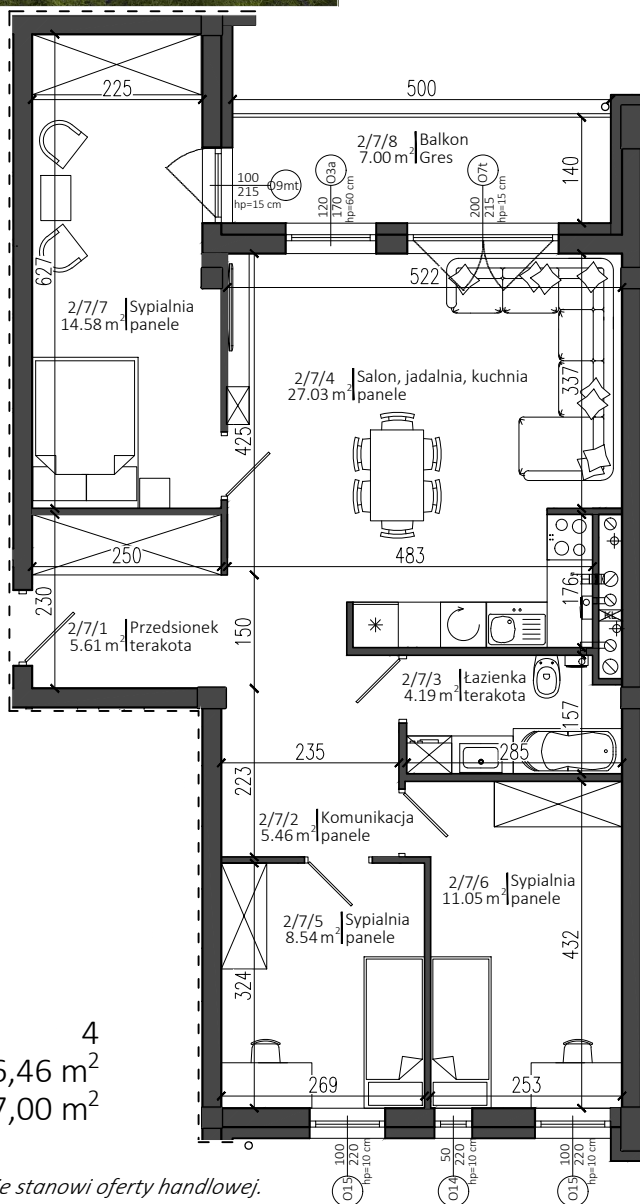

# Apartamenty Warszawska 24

Nowy Dwór Mazowiecki

P.W. AS-BUD sp. z o.o.  
ul. Nowołęczna 6  
05-100 Nowy Dwór Mazowiecki  
tel. +48 22 775 51 82  
www.mieszkac.org

M 2/7  
II PIĘTRO

LICZBA POKOI 4  
POW. UŻYTKOWA 76,46 m<sup>2</sup>  
POW. BALKONU 7,00 m<sup>2</sup>

Rzut II piętra

Podana powierzchnia jest orientacyjna i nie stanowi oferty handlowej.

Sytuacja

Lokalizacja mieszkania